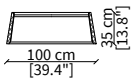

CONTARINI
Small Tables

TAVOLINI / SMALL TABLES

cod. VF50951

Tavolino con cassetto Ø60xh54 cm / Small table with drawer Ø60xh54 cm

cod. VF50950

Tavolino Ø60xh54 cm / Small table Ø60xh54 cm

cod. VF50952

Tavolino Ø50xh65 cm / Small table Ø50xh65 cm

cod. VF50953

Tavolino Ø100xh35 cm / Small table Ø100xh35 cm

cod. VF50954

Tavolino Ø132xh35 cm / Small table Ø132xh35 cm

cod. VF50955

Tavolino Ø60xh54 cm / Small table Ø60xh54 cm

CONSOLES

cod. VF50956

Console 178x46 cm

cod. VF50957

Console 233x46 cm

CASSETTIERE / CHEST OF DRAWERS

cod. VF50958

Cassettiera 178x53 cm / Chest of drawer 178x53 cm

Dimensioni espresse in cm se non diversamente indicato.
L'Azienda si riserva il diritto di apportare modifiche ai modelli senza preavviso.
Tolleranza sulle misure indicate di +/- 2%.