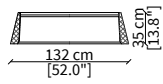

CONTARINI
Small Tables

TAVOLINI / SMALL TABLES

cod. VF50951

Tavolino con cassetto Ø60xh54 cm / Small table with drawer Ø60xh54 cm

cod. VF50950

Tavolino Ø60xh54 cm / Small table Ø60xh54 cm

cod. VF50952

Tavolino Ø50xh65 cm / Small table Ø50xh65 cm

cod. VF50953

Tavolino Ø100xh35 cm / Small table Ø100xh35 cm

cod. VF50954

Tavolino Ø132xh35 cm / Small table Ø132xh35 cm

cod. VF50955

Tavolino Ø60xh54 cm / Small table Ø60xh54 cm

CONSOLES

cod. VF50956

Console 178x46 cm

cod. VF50957

Console 233x46 cm

CASSETTIERE / CHEST OF DRAWERS

cod. VF50958

Cassettiera 178x53 cm / Chest of drawer 178x53 cm

Dimensioni espresse in cm se non diversamente indicato.
L'Azienda si riserva il diritto di apportare modifiche ai modelli senza preavviso.
Tolleranza sulle misure indicate di +/- 2%.