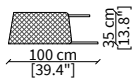

CONTARINI
Small Tables

TAVOLINI / SMALL TABLES

cod. VF50951

Tavolino con cassetto Ø60xh54 cm / Small table with drawer Ø60xh54 cm

cod. VF50950

Tavolino Ø60xh54 cm / Small table Ø60xh54 cm

cod. VF50952

Tavolino Ø50xh65 cm / Small table Ø50xh65 cm

cod. VF50953

Tavolino Ø100xh35 cm / Small table Ø100xh35 cm

cod. VF50954

Tavolino Ø132xh35 cm / Small table Ø132xh35 cm

cod. VF50955

Tavolino Ø60xh54 cm / Small table Ø60xh54 cm

CONSOLES

cod. VF50956

Console 178x46 cm

cod. VF50957

Console 233x46 cm

CASSETTIERE / CHEST OF DRAWERS

cod. VF50958

Cassettiera 178x53 cm / Chest of drawer 178x53 cm

Dimensioni espresse in cm se non diversamente indicato.
L'Azienda si riserva il diritto di apportare modifiche ai modelli senza preavviso.
Tolleranza sulle misure indicate di +/- 2%.