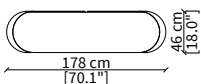

CONTARINI
Small Tables

TAVOLINI / SMALL TABLES

cod. VF50951

Tavolino con cassetto Ø60xh54 cm / Small table with drawer Ø60xh54 cm

cod. VF50950

Tavolino Ø60xh54 cm / Small table Ø60xh54 cm

cod. VF50952

Tavolino Ø50xh65 cm / Small table Ø50xh65 cm

cod. VF50953

Tavolino Ø100xh35 cm / Small table Ø100xh35 cm

cod. VF50954

Tavolino Ø132xh35 cm / Small table Ø132xh35 cm

cod. VF50955

Tavolino Ø60xh54 cm / Small table Ø60xh54 cm

CONSOLES

cod. VF50956

Console 178x46 cm

cod. VF50957

Console 233x46 cm

CASSETTIERE / CHEST OF DRAWERS

cod. VF50958

Cassettiera 178x53 cm / Chest of drawer 178x53 cm

Dimensioni espresse in cm se non diversamente indicato.
L'Azienda si riserva il diritto di apportare modifiche ai modelli senza preavviso.
Tolleranza sulle misure indicate di +/- 2%.