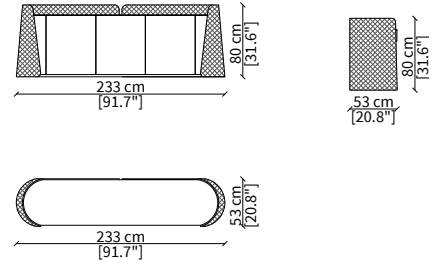

Console 178x46 cm

cod. VF50957

Console 233x46 cm

CASSETTIERE / CHEST OF DRAWERS

cod. VF50958

Cassettiera 178x53 cm / Chest of drawer 178x53 cm

Dimensioni espresse in cm se non diversamente indicato.
L'Azienda si riserva il diritto di apportare modifiche ai modelli senza preavviso.
Tolleranza sulle misure indicate di +/- 2%.

Dimensions in centimeter if not differently indicated.
The Company reserves the right to change the models without any advance notice.
Tolerance on the given sizes +/- 2%.

CONTARINI
Small Tables

CREDENZE / SIDEBARDS

cod. VF50959

Credenza con compartimento a giorno 233x53 cm /
Sideboard with open compartment 233x53 cm

cod. VF50960

Credenza con cassetti 233x53 cm / Sideboard with
drawers 233x53 cm

cod. VF50961

Credenza 233x53 cm / Sideboard 233x53 cm

cod. VF50962

Credenza 288x53 cm / Sideboard 288x53 cm

SPECCHIO / MIRROR

cod. VF50963

Specchio 110x110 cm / Mirror 110x110 cm