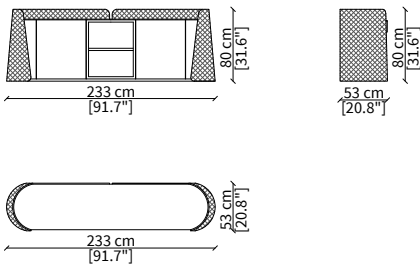

CONTARINI
Small Tables

CREDENZE / SIDEBARDS

cod. VF50959

Credenza con compartimento a giorno 233x53 cm /
Sideboard with open compartment 233x53 cm