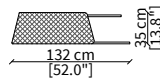

CONTARINI
Small Tables

TAVOLINI / SMALL TABLES

cod. VF50951

Tavolino con cassetto Ø60xh54 cm / Small table with drawer Ø60xh54 cm

cod. VF50950

Tavolino Ø60xh54 cm / Small table Ø60xh54 cm

cod. VF50952

Tavolino Ø50xh65 cm / Small table Ø50xh65 cm

cod. VF50953

Tavolino Ø100xh35 cm / Small table Ø100xh35 cm

cod. VF50954

Tavolino Ø132xh35 cm / Small table Ø132xh35 cm

cod. VF50955

Tavolino Ø60xh54 cm / Small table Ø60xh54 cm

CONSOLES

cod. VF50956

Console 178x46 cm

cod. VF50957

Console 233x46 cm

CASSETTIERE / CHEST OF DRAWERS

cod. VF50958

Cassettiera 178x53 cm / Chest of drawer 178x53 cm

Dimensioni espresse in cm se non diversamente indicato.
L'Azienda si riserva il diritto di apportare modifiche ai modelli senza preavviso.
Tolleranza sulle misure indicate di +/- 2%.