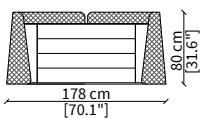

CONTARINI
Small Tables

TAVOLINI / SMALL TABLES

cod. VF50951

Tavolino con cassetto Ø60xh54 cm / Small table with drawer Ø60xh54 cm

cod. VF50950

Tavolino Ø60xh54 cm / Small table Ø60xh54 cm

cod. VF50952

Tavolino Ø50xh65 cm / Small table Ø50xh65 cm

cod. VF50953

Tavolino Ø100xh35 cm / Small table Ø100xh35 cm

cod. VF50954

Tavolino Ø132xh35 cm / Small table Ø132xh35 cm

cod. VF50955

Tavolino Ø60xh54 cm / Small table Ø60xh54 cm

CONSOLES

cod. VF50956

Console 178x46 cm

cod. VF50957

Console 233x46 cm

CASSETTIERE / CHEST OF DRAWERS

cod. VF50958

Cassettiera 178x53 cm / Chest of drawer 178x53 cm

Dimensioni espresse in cm se non diversamente indicato.
L'Azienda si riserva il diritto di apportare modifiche ai modelli senza preavviso.
Tolleranza sulle misure indicate di +/- 2%.

Dimensions in centimeter if not differently indicated.
The Company reserves the right to change the models without any advance notice.
Tolerance on the given sizes +/- 2%.

CONTARINI
Small Tables

CREDENZE / SIDEBARDS