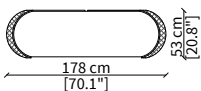

cod. VF50953

Tavolino Ø100xh35 cm / Small table Ø100xh35 cm

cod. VF50954

Tavolino Ø132xh35 cm / Small table Ø132xh35 cm

cod. VF50955

Tavolino Ø60xh54 cm / Small table Ø60xh54 cm

CONSOLES

cod. VF50956

Console 178x46 cm

cod. VF50957

Console 233x46 cm

CASSETTIERE / CHEST OF DRAWERS

cod. VF50958

Cassettiera 178x53 cm / Chest of drawer 178x53 cm

Dimensioni espresse in cm se non diversamente indicato.
L'Azienda si riserva il diritto di apportare modifiche ai modelli senza preavviso.
Tolleranza sulle misure indicate di +/- 2%.

Dimensions in centimeter if not differently indicated.
The Company reserves the right to change the models without any advance notice.
Tolerance on the given sizes +/- 2%.

CONTARINI
Small Tables

CREDENZE / SIDEBARDS