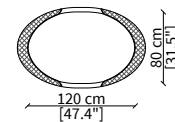

CONTARINI
Small Tables

TAVOLINI / SMALL TABLES

cod. VF50951

Tavolino con cassetto Ø60xh54 cm / Small table with drawer Ø60xh54 cm

cod. VF50950

Tavolino Ø60xh54 cm / Small table Ø60xh54 cm

cod. VF50952

Tavolino Ø50xh65 cm / Small table Ø50xh65 cm

cod. VF50953

Tavolino Ø100xh35 cm / Small table Ø100xh35 cm

cod. VF50954

Tavolino Ø132xh35 cm / Small table Ø132xh35 cm

cod. VF50955

Tavolino Ø60xh54 cm / Small table Ø60xh54 cm

CONSOLES

cod. VF50956

Console 178x46 cm

cod. VF50957

Console 233x46 cm

CASSETTIERE / CHEST OF DRAWERS

cod. VF50958

Cassettiera 178x53 cm / Chest of drawer 178x53 cm

Dimensioni espresse in cm se non diversamente indicato.
L'Azienda si riserva il diritto di apportare modifiche ai modelli senza preavviso.
Tolleranza sulle misure indicate di +/- 2%.