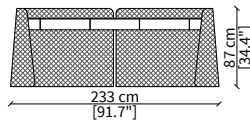

CONTARINI
Small Tables

TAVOLINI / SMALL TABLES

cod. VF50951

Tavolino con cassetto Ø60xh54 cm / Small table with drawer Ø60xh54 cm

cod. VF50950

Tavolino Ø60xh54 cm / Small table Ø60xh54 cm

cod. VF50952

Tavolino Ø50xh65 cm / Small table Ø50xh65 cm

cod. VF50953

Tavolino Ø100xh35 cm / Small table Ø100xh35 cm

cod. VF50954

Tavolino Ø132xh35 cm / Small table Ø132xh35 cm

cod. VF50955

Tavolino Ø60xh54 cm / Small table Ø60xh54 cm

CONSOLES

cod. VF50956

Console 178x46 cm

cod. VF50957

Console 233x46 cm

CASSETTIERE / CHEST OF DRAWERS

cod. VF50958

Cassettiera 178x53 cm / Chest of drawer 178x53 cm

Dimensioni espresse in cm se non diversamente indicato.
L'Azienda si riserva il diritto di apportare modifiche ai modelli senza preavviso.
Tolleranza sulle misure indicate di +/- 2%.