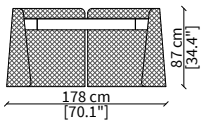

CONTARINI
Small Tables

TAVOLINI / SMALL TABLES

cod. VF50951

Tavolino con cassetto Ø60xh54 cm / Small table with drawer Ø60xh54 cm

cod. VF50950

Tavolino Ø60xh54 cm / Small table Ø60xh54 cm

cod. VF50952

Tavolino Ø50xh65 cm / Small table Ø50xh65 cm

cod. VF50953

Tavolino Ø100xh35 cm / Small table Ø100xh35 cm

cod. VF50954

Tavolino Ø132xh35 cm / Small table Ø132xh35 cm

cod. VF50955

Tavolino Ø60xh54 cm / Small table Ø60xh54 cm

CONSOLES

cod. VF50956

Console 178x46 cm

cod. VF50957

Console 233x46 cm

CASSETTIERE / CHEST OF DRAWERS

cod. VF50958

Cassettiera 178x53 cm / Chest of drawer 178x53 cm

Dimensioni espresse in cm se non diversamente indicato.
L'Azienda si riserva il diritto di apportare modifiche ai modelli senza preavviso.
Tolleranza sulle misure indicate di +/- 2%.