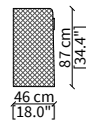

CONTARINI
Small Tables

TAVOLINI / SMALL TABLES

cod. VF50951

Tavolino con cassetto Ø60xh54 cm / Small table with drawer Ø60xh54 cm

cod. VF50950

Tavolino Ø60xh54 cm / Small table Ø60xh54 cm

cod. VF50952

Tavolino Ø50xh65 cm / Small table Ø50xh65 cm

cod. VF50953

Tavolino Ø100xh35 cm / Small table Ø100xh35 cm

cod. VF50954

Tavolino Ø132xh35 cm / Small table Ø132xh35 cm

cod. VF50955

Tavolino Ø60xh54 cm / Small table Ø60xh54 cm

CONSOLES

cod. VF50956

Console 178x46 cm

cod. VF50957

Console 233x46 cm

CASSETTIERE / CHEST OF DRAWERS

cod. VF50958

Cassettiera 178x53 cm / Chest of drawer 178x53 cm

Dimensioni espresse in cm se non diversamente indicato.
L'Azienda si riserva il diritto di apportare modifiche ai modelli senza preavviso.
Tolleranza sulle misure indicate di +/- 2%.