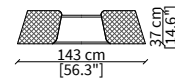

CONTARINI
Small Tables

TAVOLINI / SMALL TABLES

cod. VF50951

Tavolino con cassetto Ø60xh54 cm / Small table with drawer Ø60xh54 cm

cod. VF50950

Tavolino Ø60xh54 cm / Small table Ø60xh54 cm

cod. VF50952

Tavolino Ø50xh65 cm / Small table Ø50xh65 cm

cod. VF50953

Tavolino Ø100xh35 cm / Small table Ø100xh35 cm

cod. VF50954

Tavolino Ø132xh35 cm / Small table Ø132xh35 cm

cod. VF50955

Tavolino Ø60xh54 cm / Small table Ø60xh54 cm

CONSOLES

cod. VF50956

Console 178x46 cm

cod. VF50957

Console 233x46 cm

CASSETTIERE / CHEST OF DRAWERS

cod. VF50958

Cassettiera 178x53 cm / Chest of drawer 178x53 cm

Dimensioni espresse in cm se non diversamente indicato.
L'Azienda si riserva il diritto di apportare modifiche ai modelli senza preavviso.
Tolleranza sulle misure indicate di +/- 2%.