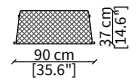

CONTARINI
Small Tables

TAVOLINI / SMALL TABLES

cod. VF50951

Tavolino con cassetto Ø60xh54 cm / Small table with drawer Ø60xh54 cm

cod. VF50950

Tavolino Ø60xh54 cm / Small table Ø60xh54 cm

cod. VF50952

Tavolino Ø50xh65 cm / Small table Ø50xh65 cm

cod. VF50953

Tavolino Ø100xh35 cm / Small table Ø100xh35 cm

cod. VF50954

Tavolino Ø132xh35 cm / Small table Ø132xh35 cm

cod. VF50955

Tavolino Ø60xh54 cm / Small table Ø60xh54 cm

CONSOLES

cod. VF50956

Console 178x46 cm

cod. VF50957

Console 233x46 cm

CASSETTIERE / CHEST OF DRAWERS

cod. VF50958

Cassettiera 178x53 cm / Chest of drawer 178x53 cm

Dimensioni espresse in cm se non diversamente indicato.
L'Azienda si riserva il diritto di apportare modifiche ai modelli senza preavviso.
Tolleranza sulle misure indicate di +/- 2%.