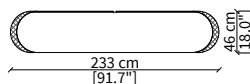

CONTARINI
Small Tables

TAVOLINI / SMALL TABLES

cod. VF50951

Tavolino con cassetto Ø60xh54 cm / Small table with drawer Ø60xh54 cm

cod. VF50950

Tavolino Ø60xh54 cm / Small table Ø60xh54 cm

cod. VF50952

Tavolino Ø50xh65 cm / Small table Ø50xh65 cm

cod. VF50953

Tavolino Ø100xh35 cm / Small table Ø100xh35 cm

cod. VF50954

Tavolino Ø132xh35 cm / Small table Ø132xh35 cm

cod. VF50955

Tavolino Ø60xh54 cm / Small table Ø60xh54 cm

CONSOLES

cod. VF50956

Console 178x46 cm

cod. VF50957

Console 233x46 cm

CASSETTIERE / CHEST OF DRAWERS

cod. VF50958

Cassettiera 178x53 cm / Chest of drawer 178x53 cm

Dimensioni espresse in cm se non diversamente indicato.
L'Azienda si riserva il diritto di apportare modifiche ai modelli senza preavviso.
Tolleranza sulle misure indicate di +/- 2%.