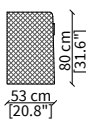

CONTARINI
Small Tables

TAVOLINI / SMALL TABLES

cod. VF50951

Tavolino con cassetto Ø60xh54 cm / Small table with drawer Ø60xh54 cm

cod. VF50950

Tavolino Ø60xh54 cm / Small table Ø60xh54 cm

cod. VF50952

Tavolino Ø50xh65 cm / Small table Ø50xh65 cm

cod. VF50953

Tavolino Ø100xh35 cm / Small table Ø100xh35 cm

cod. VF50954

Tavolino Ø132xh35 cm / Small table Ø132xh35 cm

cod. VF50955

Tavolino Ø60xh54 cm / Small table Ø60xh54 cm

CONSOLES

cod. VF50956

Console 178x46 cm

cod. VF50957

Console 233x46 cm

CASSETTIERE / CHEST OF DRAWERS

cod. VF50958

Cassettiera 178x53 cm / Chest of drawer 178x53 cm

Dimensioni espresse in cm se non diversamente indicato.
L'Azienda si riserva il diritto di apportare modifiche ai modelli senza preavviso.
Tolleranza sulle misure indicate di +/- 2%.

Dimensions in centimeter if not differently indicated.
The Company reserves the right to change the models without any advance notice.
Tolerance on the given sizes +/- 2%.

CONTARINI
Small Tables

CREDENZE / SIDEBARDS