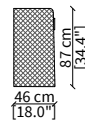

CONTARINI
Small Tables

TAVOLINI / SMALL TABLES

cod. VF50951

Tavolino con cassetto Ø60xh54 cm / Small table with drawer Ø60xh54 cm

cod. VF50950

Tavolino Ø60xh54 cm / Small table Ø60xh54 cm

cod. VF50952

Tavolino Ø50xh65 cm / Small table Ø50xh65 cm

cod. VF50953

Tavolino Ø100xh35 cm / Small table Ø100xh35 cm

cod. VF50954

Tavolino Ø132xh35 cm / Small table Ø132xh35 cm

cod. VF50955

Tavolino Ø60xh54 cm / Small table Ø60xh54 cm

CONSOLES

cod. VF50956

Console 178x46 cm

cod. VF50957

Console 233x46 cm

CASSETTIERE / CHEST OF DRAWERS

cod. VF50958

Cassettiera 178x53 cm / Chest of drawer 178x53 cm

Dimensioni espresse in cm se non diversamente indicato.
L'Azienda si riserva il diritto di apportare modifiche ai modelli senza preavviso.
Tolleranza sulle misure indicate di +/- 2%.